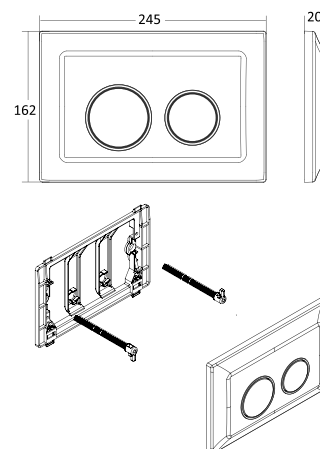

Maya

	H x L x P	Kg.
	31x17,5x4 cm	0,5

Caratteristiche

- Placca di comando in ABS
- Design moderno con tasti rotondi
- Doppio scarico per il risparmio idrico
- Azionamento meccanico
- Completa di controplacca e set fissaggio

Features

- Plate made from ABS
- Modern design with round buttons
- Dual flush for water saving
- Mechanical actuation
- Complete with sub plate and fixing set

Componenti inclusi / Components included

	Cod.	Descrizione / Description	€
	999.050.50	Controplacca Sub plate	9,69
	999.045.17	Perni scarico Flush screws	2,95
	999.050.55	Viti controplacca Sub plate screws	2,66

Componenti opzionali / Optional components

	Cod.	Descrizione / Description	€
	999.110.77	Prolunghe per viti Extension screws	12,12

Placche di comando / Control plates

	Cod.	Descrizione / Description	€
	999.100.60	Placca doppio scarico, bianca <i>Dual flush plate, white</i>	32,08
	999.100.61	Placca doppio scarico, cromata <i>Dual flush plate, chrome</i>	48,11
	999.100.62	Placca doppio scarico, satinata <i>Dual flush plate, satin</i>	51,11
	999.100.63	Placca doppio scarico, dorata <i>Dual flush plate, golden</i>	71,02