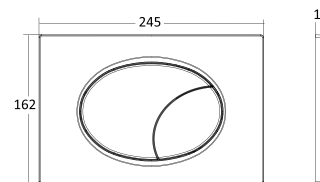

Astra

	H x L x P	Kg.
	31x17,5x4 cm	0,5

Caratteristiche

- Placca di comando in ABS
- Design moderno con tasti rotondi
- Placca di ridotte dimensioni
- Doppio scarico per il risparmio idrico
- Azionamento meccanico
- Completa di controplacca e set fissaggio

Features

- Plate made from ABS
- Modern design with round buttons
- Small size plate
- Dual flush for water saving
- Mechanical actuation
- Complete with sub plate and fixing set

Componenti inclusi / Components included

	Cod.	Descrizione / Description	€
	999.110.77	Prolunghe per viti Extension screws	12,12

Placche di comando / Control plates

	Cod.	Descrizione / Description	€
	999.100.30	Placca doppio scarico, bianca <i>Dual flush plate, white</i>	27,50
	999.100.31	Placca doppio scarico, cromata <i>Dual flush plate, chrome</i>	44,11
	999.100.32	Placca doppio scarico, satinata <i>Dual flush plate, satin</i>	47,11
	999.100.33	Placca doppio scarico, dorata <i>Dual flush plate, golden</i>	67,37