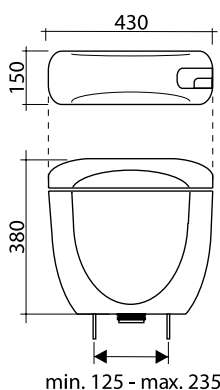

MONO SCARICO
SINGLE FLUSH

DOPPIO SCARICO
DUAL FLUSH

PNEUMATIC FLUSH
PNEUMATIC FLUSH

Plus Ceramic

Bianco
White

	Pz.	H x L x P	Kg.	m ³
	1	44x17x44 cm	3,87	0,03
	3	43x70,5x48,5 cm	11,6	0,10

Cod.	Descrizione / Description	€
904.409.11	Con rubinetto d'arresto 1/2 - Foderina anticondensa With stop valve 1/2 - Anti-condensation sheath	77,91
904.409.12	Senza rubinetto d'arresto 1/2 - Foderina anticondensa Without stop valve 1/2 - Anti-condensation sheath	71,55

Caratteristiche

- Cassetta di risciacquo WC con scocca in materiale ABS anti invecchiamento
- Versione per l'installazione d'appoggio sul vaso
- Colore disponibile: bianco
- Coibentata e insonorizzata internamente con una foderina in polistirolo
- Possibilità di allacciamento a 4 posizioni: laterale destro o sinistro, basso destro o sinistro
- Attivazione risciacquo con doppio pulsante di scarico da 3/6 L – 6/9 L