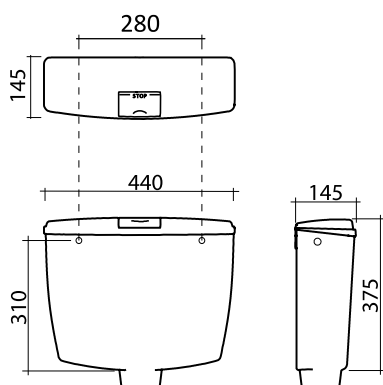

# Basic Pneu

Bianco  
White

Champagne

	Pz.	H x L x P	Kg.	m <sup>3</sup>
	1	46x45x15 cm	2,8	0,03
	52	197x80x120 cm	146	1,81

## Con tubo Ø 40 mm / With flush pipe Ø 40 mm

Cod.	Descrizione / Description	Colore / Color	€
903.200.61	Con rubinetto d'arresto ½ - Tubo 50x40x325 mm With stop valve ½ - Flush pipe 50x40x325 mm	Bianco / White	75,58
903.200.62	Con rubinetto d'arresto ½ - Tubo 50x40x325 mm With stop valve ½ - Flush pipe 50x40x325 mm	Champagne	84,06

## Con tubo Ø 32 mm / With flush pipe Ø 32 mm

Cod.	Descrizione / Description	Colore / Color	€
903.200.71	Con rubinetto d'arresto ½ - Tubo 50x32x325 mm With stop valve ½ - Flush pipe 50x32x325 mm	Bianco / White	74,18
903.200.72	Con rubinetto d'arresto ½ - Tubo 50x32x325 mm With stop valve ½ - Flush pipe 50x32x325 mm	Champagne	82,66

## Caratteristiche

- Cassetta di risciacquo WC con scocca in materiale ABS anti invecchiamento
- Adatta per l'installazione a bassa e media altezza
- Colori disponibili bianco e champagne
- Coibentata e insonorizzata internamente con una fodera in polistirolo
- Possibilità di allacciamento a 4 posizioni: laterale destro o sinistro, basso destro o sinistro
- Azionamento pneumatico, applicando un meccanismo pneumatico può funzionare con comandi a distanza