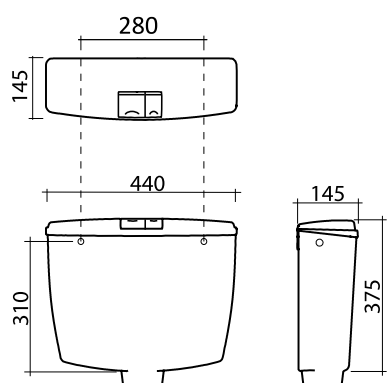

# Basic Duo

Bianco  
White

Champagne

	Pz.	H x L x P	Kg.	m <sup>3</sup>
	1	46x45x15 cm	2,8	0,03
	52	197x80x120 cm	146	1,81

## Con tubo Ø 40 mm / With flush pipe Ø 40 mm

Cod.	Descrizione / Description	Colore / Color	€
902.300.31	Con rubinetto d'arresto ½ - Tubo 50x40x325 mm With stop valve ½ - Flush pipe 50x40x325 mm	Bianco / White	48,55
903.300.32	Con rubinetto d'arresto ½ - Tubo 50x40x325 mm With stop valve ½ - Flush pipe 50x40x325 mm	Champagne	60,42
903.300.21	Senza rubinetto d'arresto - Tubo 50x40x325 mm Without stop valve - Flush pipe 50x40x325 mm	Bianco / White	49,99
903.300.22	Senza rubinetto d'arresto - Tubo 50x40x325 mm Without stop valve - Flush pipe 50x40x325 mm	Champagne	54,59

## Con tubo Ø 32 mm / With flush pipe Ø 32 mm

Cod.	Descrizione / Description	Colore / Color	€
903.300.51	Con rubinetto d'arresto ½ - Tubo 50x32x325 mm With stop valve ½ - Flush pipe 50x32x325 mm	Bianco / White	47,15
903.300.52	Con rubinetto d'arresto ½ - Tubo 50x32x325 mm With stop valve ½ - Flush pipe 50x32x325 mm	Champagne	59,02
903.300.41	Senza rubinetto d'arresto - Tubo 50x32x325 mm Without stop valve - Flush pipe 50x32x325 mm	Bianco / White	48,59
903.300.42	Senza rubinetto d'arresto - Tubo 50x32x325 mm Without stop valve - Flush pipe 50x32x325 mm	Champagne	53,19

## Caratteristiche

- Cassetta di risciacquo WC con scocca in materiale ABS anti invecchiamento
- Adatta per l'installazione a bassa e media altezza
- Colori disponibili bianco e champagne
- Coibentata e insonorizzata internamente con una fodera in polistirolo
- Possibilità di allacciamento a 4 posizioni: laterale destro o sinistro, basso destro o sinistro
- Attivazione risciacquo tramite doppio pulsante centrale con funzione di scarico a due quantità 3/6 – 6/9 litri