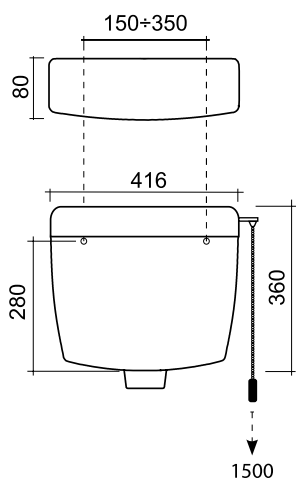

Alta

Bianco
White

	Pz.	H x L x P	Kg.	m ³
	1	41,5x48x14 cm	2,6	0,03
	5	43x70,5x48,5	13	0,15
	100	120x215x120 cm	260	3,09

Attivazione manuale / Manual activation

Cod.	Descrizione / Description	€
901.100.03	Con rubinetto d'arresto ½ - Catena con maniglia With stop valve ½ - Flush pull chain	48,55
901.100.04	Senza rubinetto d'arresto ½ - Catena con maniglia Without stop valve ½ - Flush pull chain	40,60

Attivazione pneumatica / Pneumatic activation

Cod.	Descrizione / Description	€
901.100.05	Pneumatica, con rubinetto d'arresto ½ Pneumatic, with stop valve ½	67,20

Caratteristiche

- Cassetta di risciacquo WC con scocca in materiale ABS anti invecchiamento
- Adatta per l'installazione ad alta posizione
- Colore disponibile: bianco
- Coibentata e insonorizzata internamente con una fodera in polistirolo
- Possibilità di allacciamento a 4 posizioni: laterale destro o sinistro, basso destro o sinistro
- Comando a catenella
- Applicando un meccanismo pneumatico può funzionare con comandi a distanza